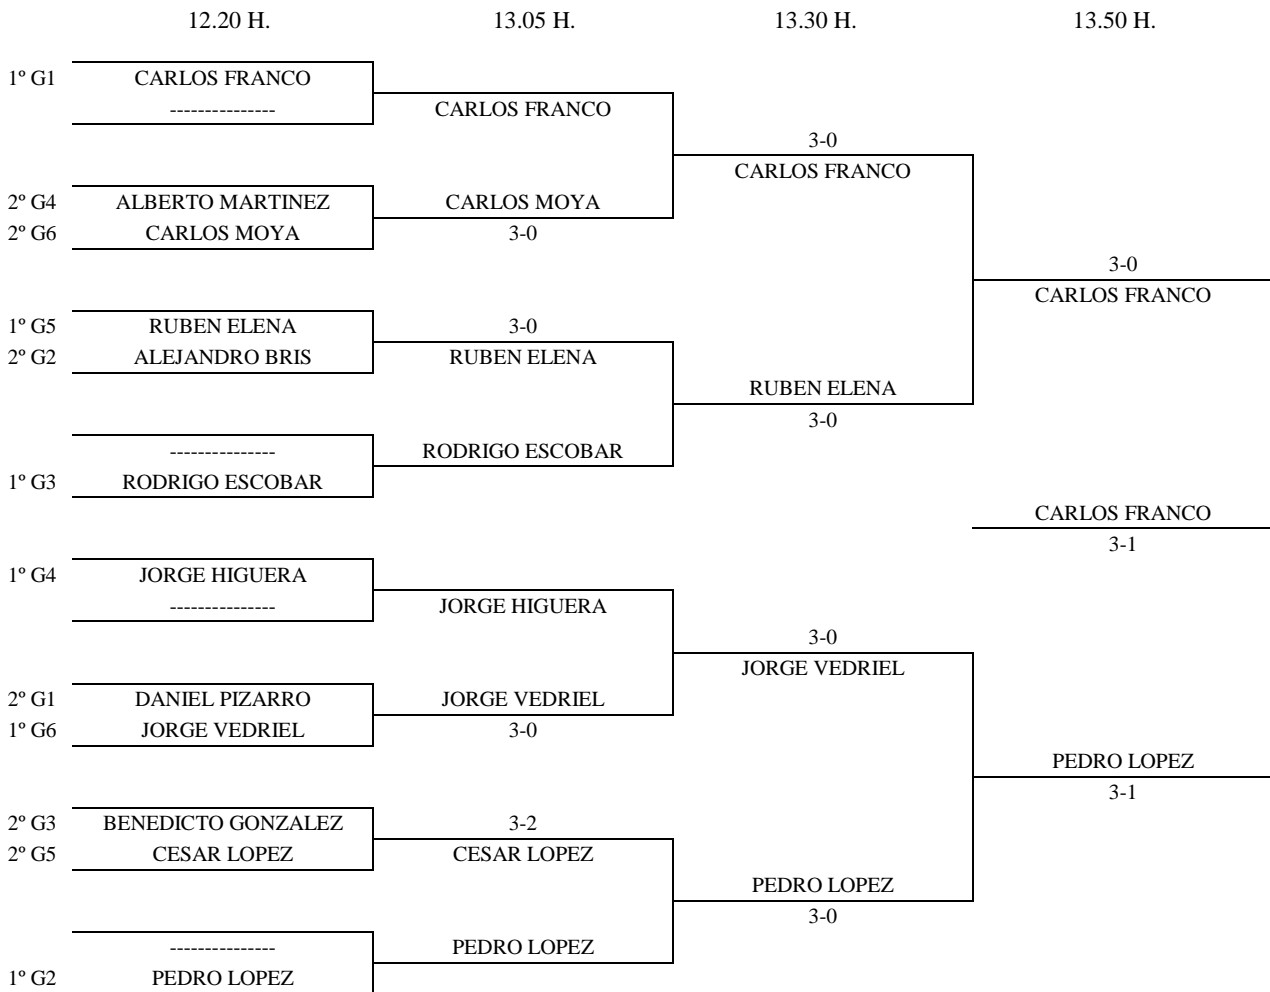

JUVENIL MASCULINO - 1ª FASE

Enc	Dia	Hora	Mesa	GRUPO 6					PTS.	CLAS.	
4-2	27.09	10.30	6	1	Jorge Vedriel		3-1	3-1		4	1º
3-1				2	Carlos Moya	1-3		3-1		3	2º
4-1				3	Javier Santos	1-3	1-3			2	3º
2-3				4	Federico San Millan						
3-4											
1-2											

CUADRO FINAL