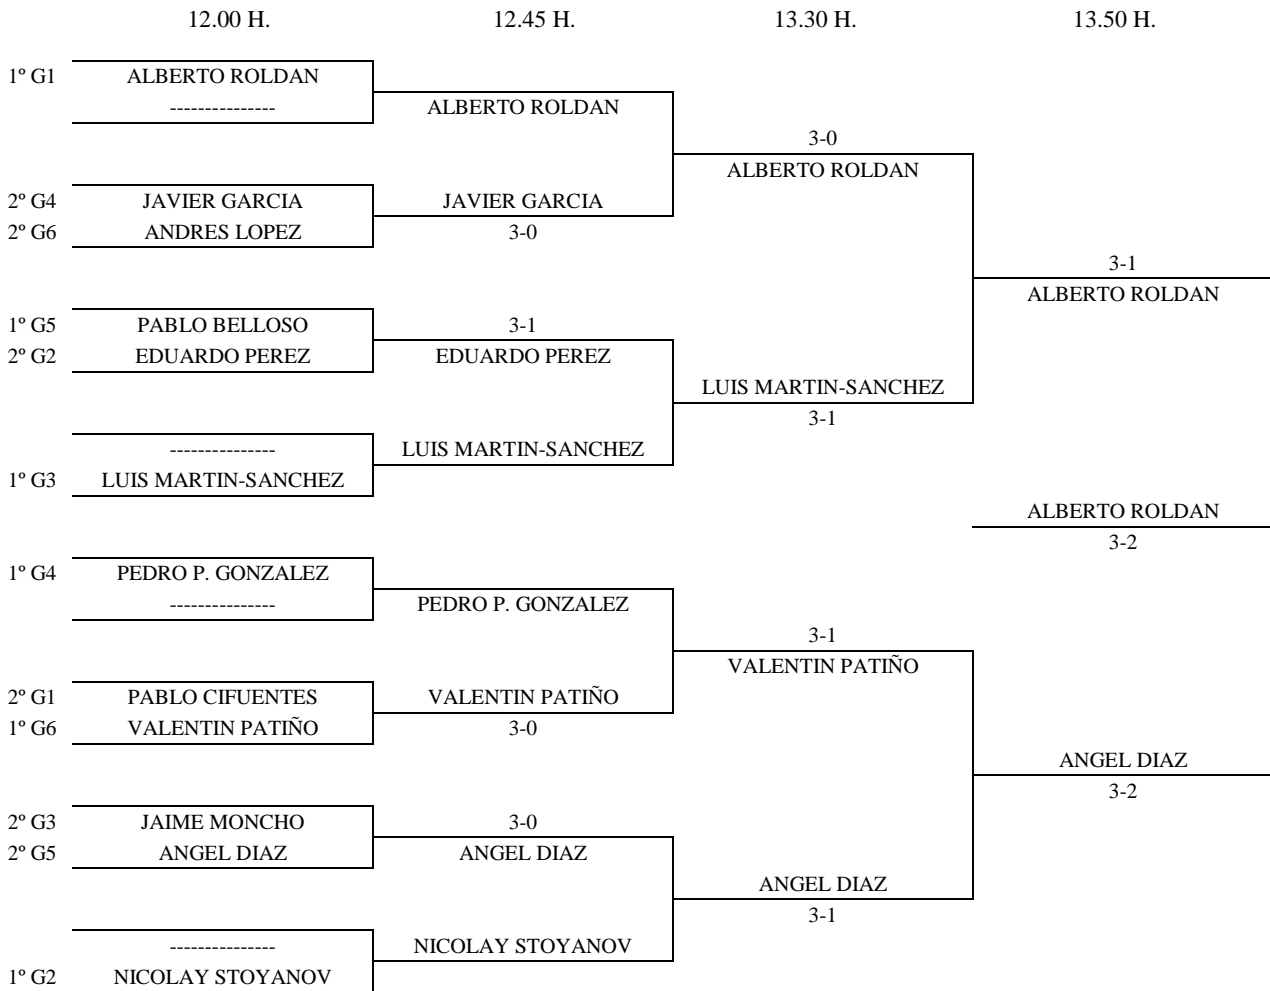

VETERANO +40 MASCULINO - 1ª FASE

Enc	Dia	Hora	Mesa	GRUPO 6					PTS.	CLAS.		
4-2	27.09	9.00	6	1	Seamus Flavin		2-3	0-3	3-0		4	3º
3-1				2	Andrés López	3-2		0-3	3-0		5	2º
4-1				3	Valentín Patiño	3-0	3-0		3-0		6	1º
2-3				4	Marco Colucci	0-3	0-3	0-3			3	4º
3-4												
1-2												

CUADRO FINAL