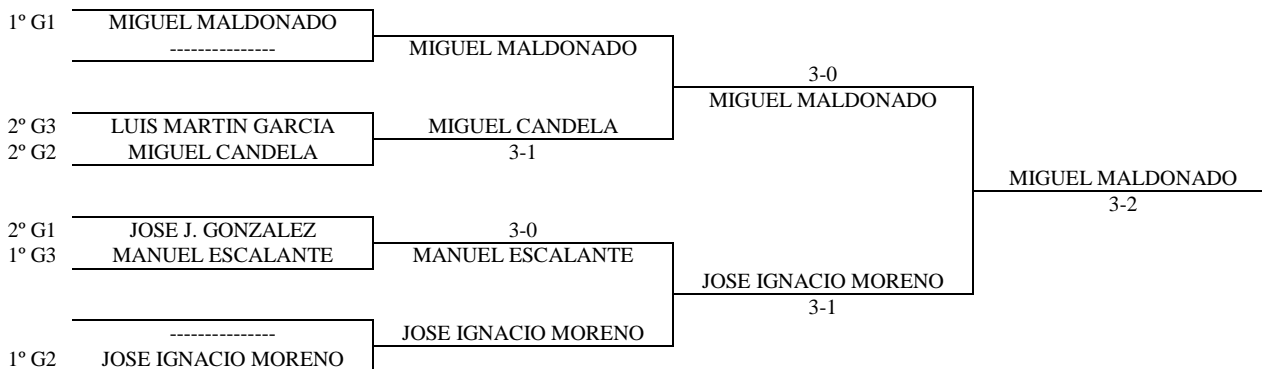

VETERANO +50 MASCULINO - 1ª FASE

Enc	Dia	Hora	Mesa	GRUPO 1				1	2	3	4	PTS.	CLAS.
4-2	28.09	10.30	1	1	Miguel Maldonado		3-1	3-1	3-0		6	1º	
3-1				2	José Luis Díez	1-3		0-3	3-0		4	3º	
4-1				3	José J. González	1-3	3-0		3-0		5	2º	
2-3				4	Erik Kaisergruber	0-3	0-3	0-3			3	4º	
3-4													
1-2													

Enc	Dia	Hora	Mesa	GRUPO 2				1	2	3	4	PTS.	CLAS.
4-2	28.09	10.30	2	1	José Ignacio Moreno		3-0	3-0	3-2		6	1º	
3-1				2	Miguel Candela	0-3		3-0	3-0		5	2º	
4-1				3	Paz Nieto	0-3	0-3		3-0		4	3º	
2-3				4	Jesús Pascual	2-3	0-3	0-3			3	4º	
3-4													
1-2													

Enc	Dia	Hora	Mesa	GRUPO 3					1	2	3	4	5	PTS.	CLAS.
4-2	28.09	10.30	3-4	1	Manuel Escalante		3-1	3-0	3-2	3-0			8	1º	
5-1				2	Luis Villa	1-3		0-3	1-3	3-2		5	5º		
3-4				3	Antonio Pérez	0-3	3-0		1-3	1-3		5	3º		
2-5				4	Luis Martín García	2-3	3-1	3-1		3-1		7	2º		
1-3				5	Francisco Martín	0-3	2-3	3-1	1-3		5	4º			
4-5															
1-2															
5-3															
1-4															
2-3															

CUADRO FINAL

12.20 H.

13.05 H.

13.30 H.