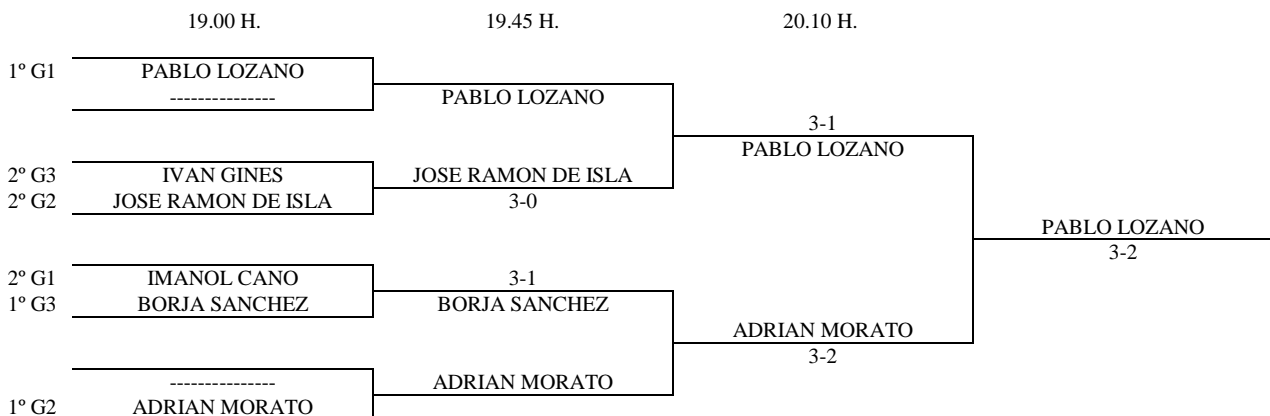

INFANTIL MASCULINO - 1ª FASE

Enc	Dia	Hora	Mesa	GRUPO 1				1	2	3	4	PTS.	CLAS.
4-2	27.09	17.45	1	1	Pablo Lozano		3-0	3-1	3-0		6	1º	
3-1				2	Ignacio Escobar	0-3		0-3	0-3		3	4º	
4-1				3	Imanol Cano	1-3	3-0		3-0		5	2º	
2-3				4	Alejandro Gómez	0-3	3-0	0-3			4	3º	
3-4													
1-2													

Enc	Dia	Hora	Mesa	GRUPO 2				1	2	3	4	PTS.	CLAS.
4-2	27.09	17.45	2	1	Adrián Morato		3-2	3-2	3-0		6	1º	
3-1				2	José Ramón de Isla	2-3		3-1	3-0		5	2º	
4-1				3	Rodrigo de Nicolás	2-3	1-3		3-0		4	3º	
2-3				4	Sergio Pariente	0-3	0-3	0-3			3	4º	
3-4													
1-2													

Enc	Dia	Hora	Mesa	GRUPO 3					1	2	3	4	5	PTS.	CLAS.
4-2	27.09	17.45	3-4	1	Borja Sánchez		3-0	3-0	3-0	3-1		8	1º		
5-1				2	Iván Ginés	0-3		3-1	3-0	3-0		7	2º		
3-4				3	Carlos Carraledo	0-3	1-3		0-3	1-3		4	5º		
2-5				4	Carlos Marquiegui	0-3	0-3	3-0		3-2		6	3º		
1-3				5	Jorge Cifuentes	1-3	0-3	3-1	2-3			5	4º		
4-5															
1-2															
5-3															
1-4															
2-3															

CUADRO FINAL