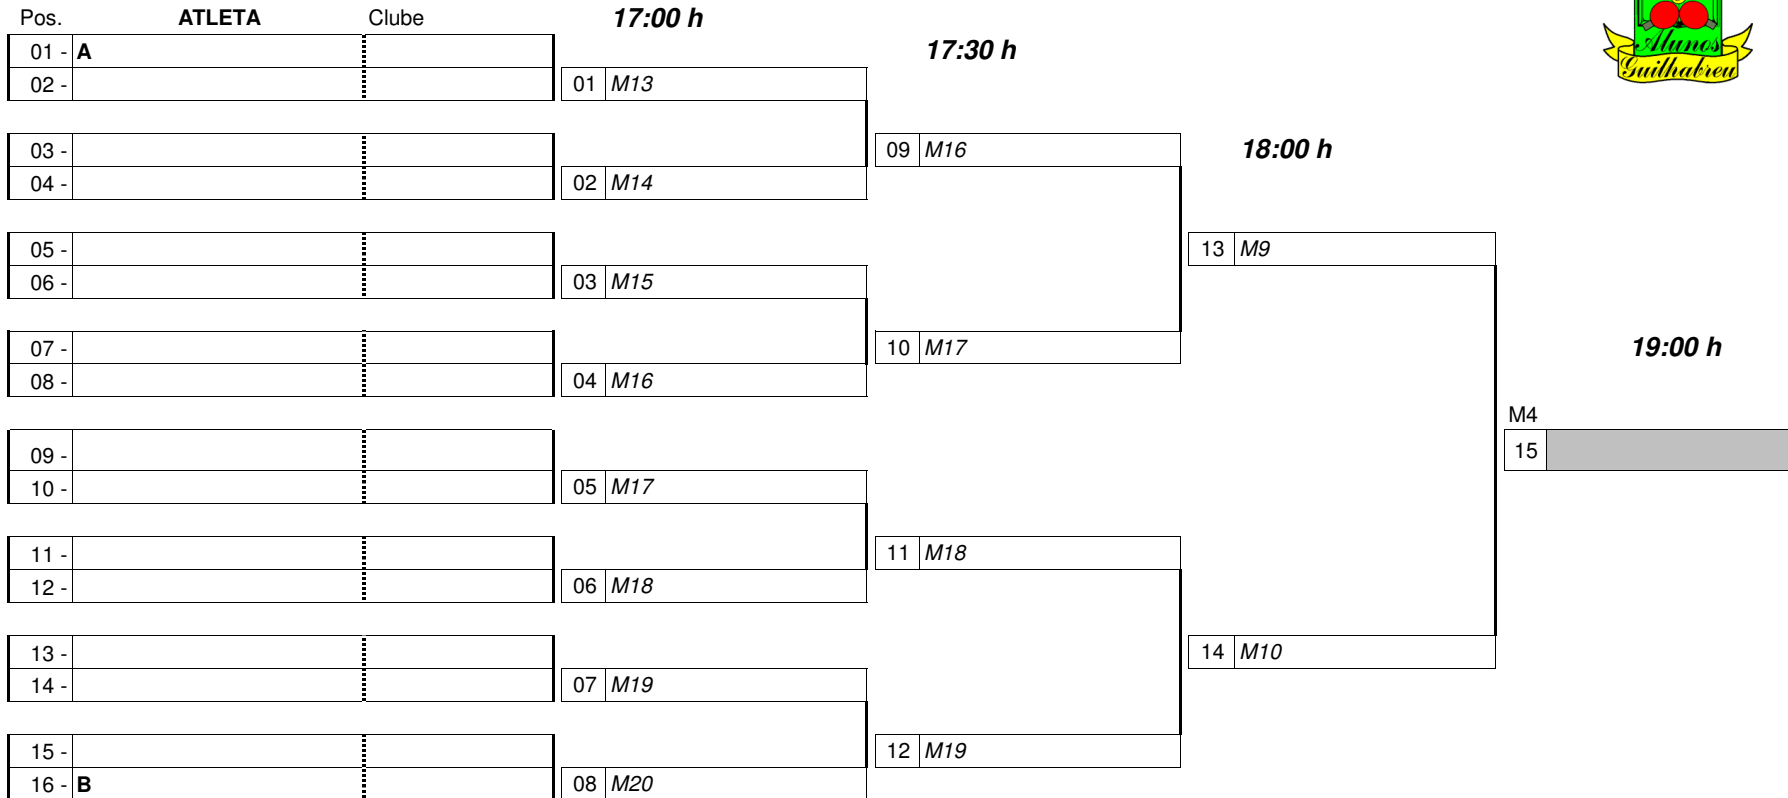

XV - TORNEIO CIDADE DE VILA DO CONDE

Pavilhão de Desportos de Vila do Conde

10.04.2010

INFANTIS FEMININOS

Época: 2009 / 2010

2ª FASE

MAPA FINAL