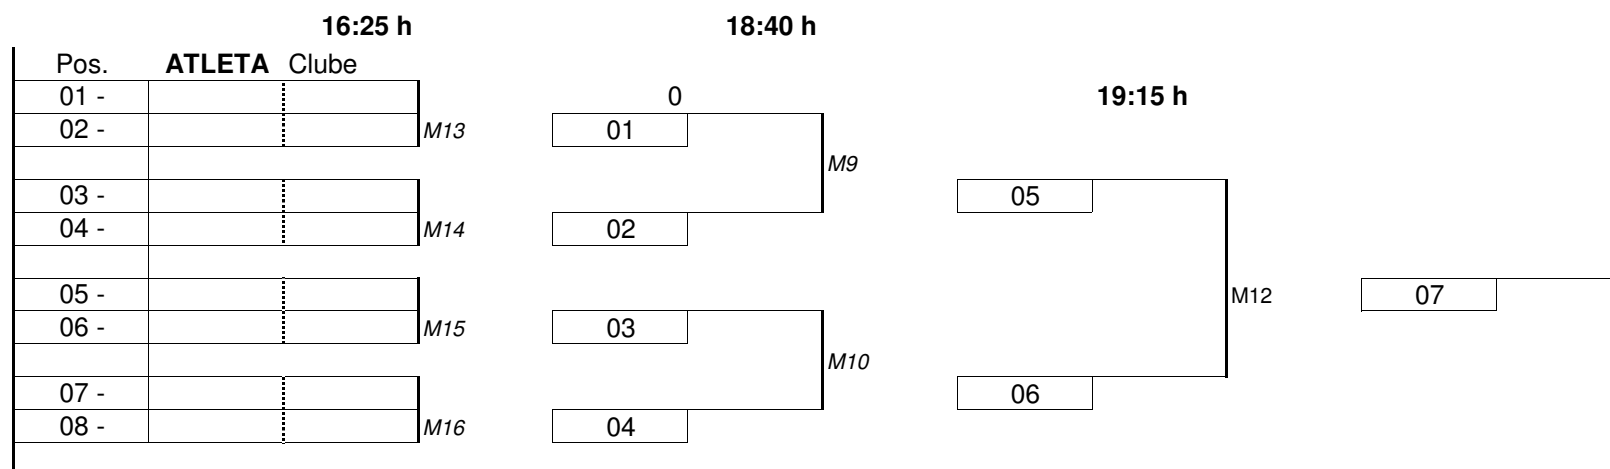

# XV - TORNEIO CIDADE DE VILA DO CONDE

Pavilhão de Desportos de Vila do Conde

11.04.2010

## SÉNIORES FEMININOS

Época: 2009 / 2010

MAPA FINAL