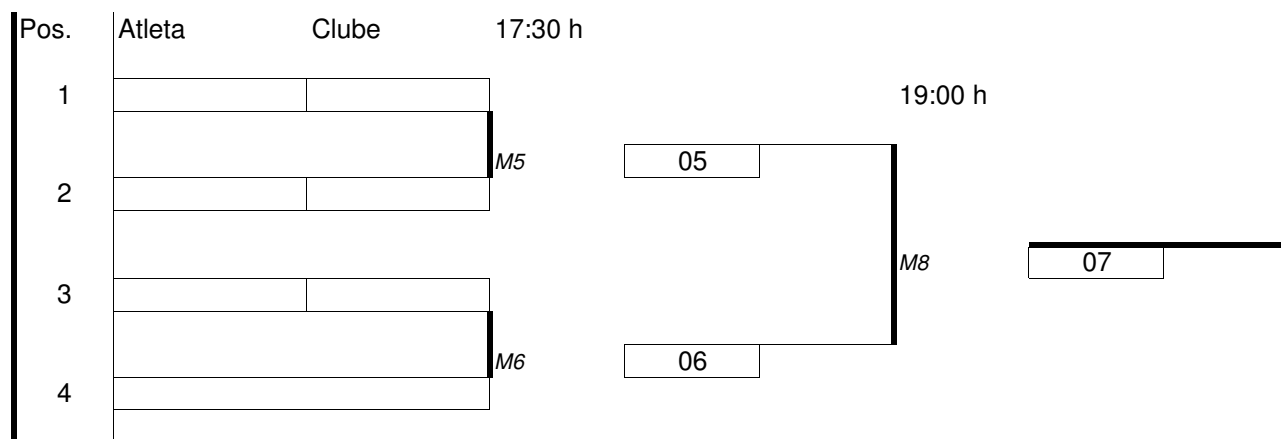

XV - TORNEIO CIDADE DE VILA DO CONDE

Pavilhão de Desportos de Vila do Conde

10.04.2010

SUB 21 FEMININO

Época: 2009 / 2010

MAPA FINAL